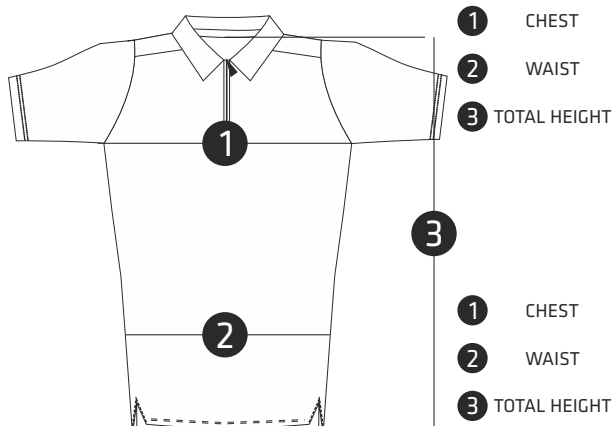

POLO BARCELONA MEN + POLO MARSELHA MEN

	4 YEARS	6 YEARS	8 YEARS	10 YEARS	12 YEARS	14 YEARS	XS
1 CHEST	55-58 CM	59-62 CM	63-66 CM	67-70 CM	71-74 CM	75-79 CM	80-84 CM
2 WAIST	57-60 CM	61-64 CM	65-68 CM	69-71 CM	72-75 CM	76-79 CM	80-84 CM
3 TOTAL HEIGHT	49,5 CM	53,5 CM	57,5 CM	61,5 CM	64,5 CM	68,5 CM	71,5 CM

	S	M	L	XL	2XL	3XL	4XL
1 CHEST	85-89 CM	90-93 CM	94-97 CM	98-101 CM	102-105 CM	106-109 CM	110-113 CM
2 WAIST	85-89 CM	90-93 CM	94-97 CM	98-101 CM	102-105 CM	106-109 CM	110-113 CM
3 TOTAL HEIGHT	73,5 CM	75,5 CM	77,5 CM	79,5 CM	81,5 CM	83,5 CM	85,5 CM