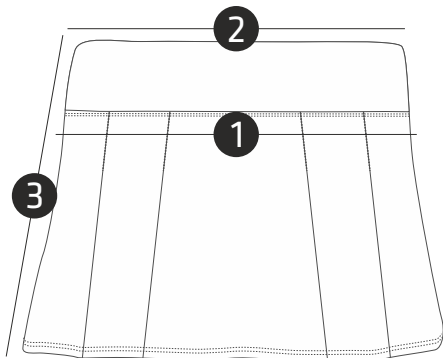

SKIRT ALICANTE

- 1 HIP
- 2 WAIST
- 3 TOTAL HEIGHT

	6 YEARS	8 YEARS	10 YEARS	12 YEARS	14 YEARS	XS	S
1 HIP	73-76 CM	77-80 CM	81-84 CM	85-88 CM	89-92 CM	93-96 CM	97-100 CM
2 WAIST	53-56 CM	57-60 CM	61-64 CM	65-68 CM	69-72 CM	73-76 CM	77-80 CM
3 TOTAL HEIGHT	16,5 CM	17,5 CM	19,5 CM	21 CM	23,5 CM	25,5 CM	28 CM

- 1 HIP
- 2 WAIST
- 3 TOTAL HEIGHT

	M	L	XL	2XL	3XL	4XL
1 HIP	101-104 CM	105-108 CM	109-112 CM	113-116 CM	117-120 CM	121-124 CM
2 WAIST	81-84 CM	85-88 CM	89-92 CM	93-96 CM	97-100 CM	101-104 CM
3 TOTAL HEIGHT	31 CM	33 CM	37 CM	39,5 CM	41,5 CM	43,5 CM