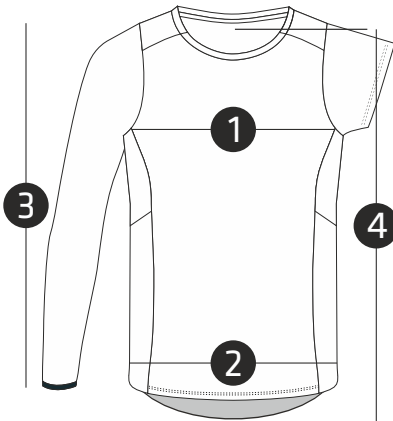

SHIRTS - WOMAN

- 1 CHEST
- 2 WAIST
- 3 SLEEVE LENGTH
- 4 TOTAL HEIGHT

6 YEARS	8 YEARS	10 YEARS	12 YEARS	14 YEARS	XS	S
63-66 CM	67-70 CM	71-65 CM	75-78 CM	79-82 CM	83-86 CM	87-90 CM
54-56 CM	57-59 CM	60-62 CM	63-65 CM	66-68 CM	69-72 CM	73-76 CM
34,5 CM	38,5 CM	42,5 CM	46,5 CM	50,5 CM	54,5 CM	56,5 CM
46,5 CM	50 CM	53,5 CM	57 CM	60 CM	63 CM	66 CM

- 1 CHEST
- 2 WAIST
- 3 SLEEVE LENGTH
- 4 TOTAL HEIGHT

M	L	XL	2XL	3XL	4XL
91-93 CM	94-96 CM	97-99 CM	100-102 CM	103-105 CM	106-108 CM
77-79 CM	80-83 CM	84-86 CM	87-90 CM	91-93 CM	94-98 CM
57,5 CM	58,5 CM	59,5 CM	60,5 CM	61,5 CM	62,5 CM
68 CM	70 CM	72 CM	74 CM	76 CM	78 CM