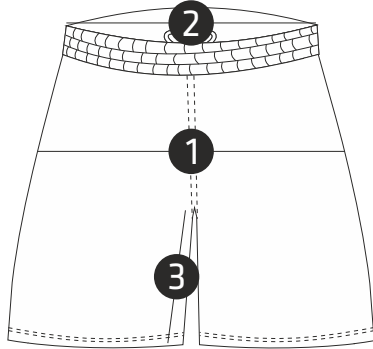

//Padel Measurements

SHORT MILFONTES

- 1 HIP
- 2 WAIST
- 3 INSIDE LEG HEIGHT

6 YEARS	8 YEARS	10 YEARS	12 YEARS	14 YEARS	XS	S
63-67 CM	68-72 CM	73-77 CM	78-82 CM	83-87 CM	88-92 CM	93-97 CM
59-63 CM	64-68 CM	69-73 CM	74-78 CM	79-83 CM	84-88 CM	84-88 CM
17 CM	17,5 CM	18 CM	18,5 CM	19 CM	19,5 CM	20 CM

- 1 HIP
- 2 WAIST
- 3 INSIDE LEG HEIGHT

M	L	XL	2XL	3XL	4XL
98-102 CM	103-107 CM	108-112 CM	113-117 CM	118-122 CM	123-127 CM
89-93 CM	94-98 CM	99-103 CM	104-108 CM	109-113 CM	114-118 CM
20,5 CM	21 CM	21,5 CM	22 CM	22,5 CM	23 CM